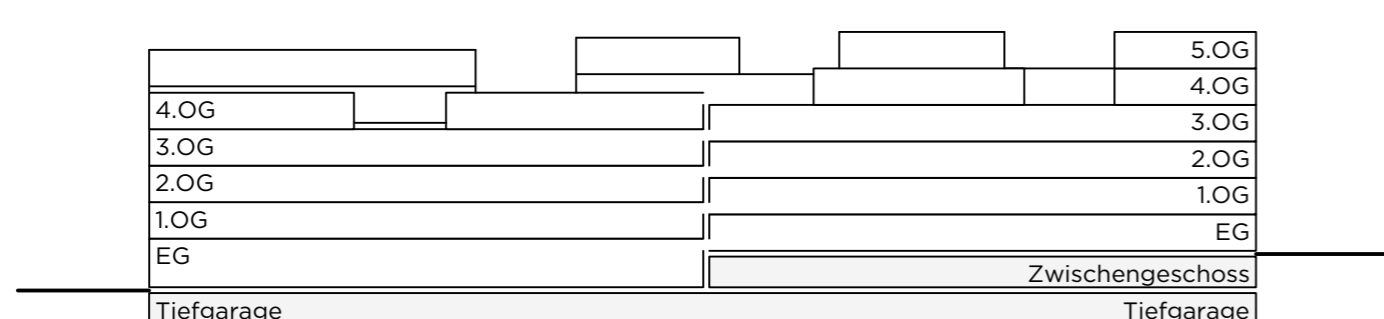

Grundriss Zwischengeschoss UG -1 | M 1:200

Erklärung Geschosse

Stellplatznachweis

KFZ-Stellplätze		Fahrradstellplätze	
oberirdisch (öffentlich+Gewerbe)	37 Stück	oberirdisch (Besucher+ Kurzzeit)	ca. 40 Stück
unterirdisch (Wohnungen)	161 Stück	unterirdisch (privat)	ca. 345 Stück

Grundriss Tiefgarage UG -2 | M 1:200

Ansicht Nord | M 1:200