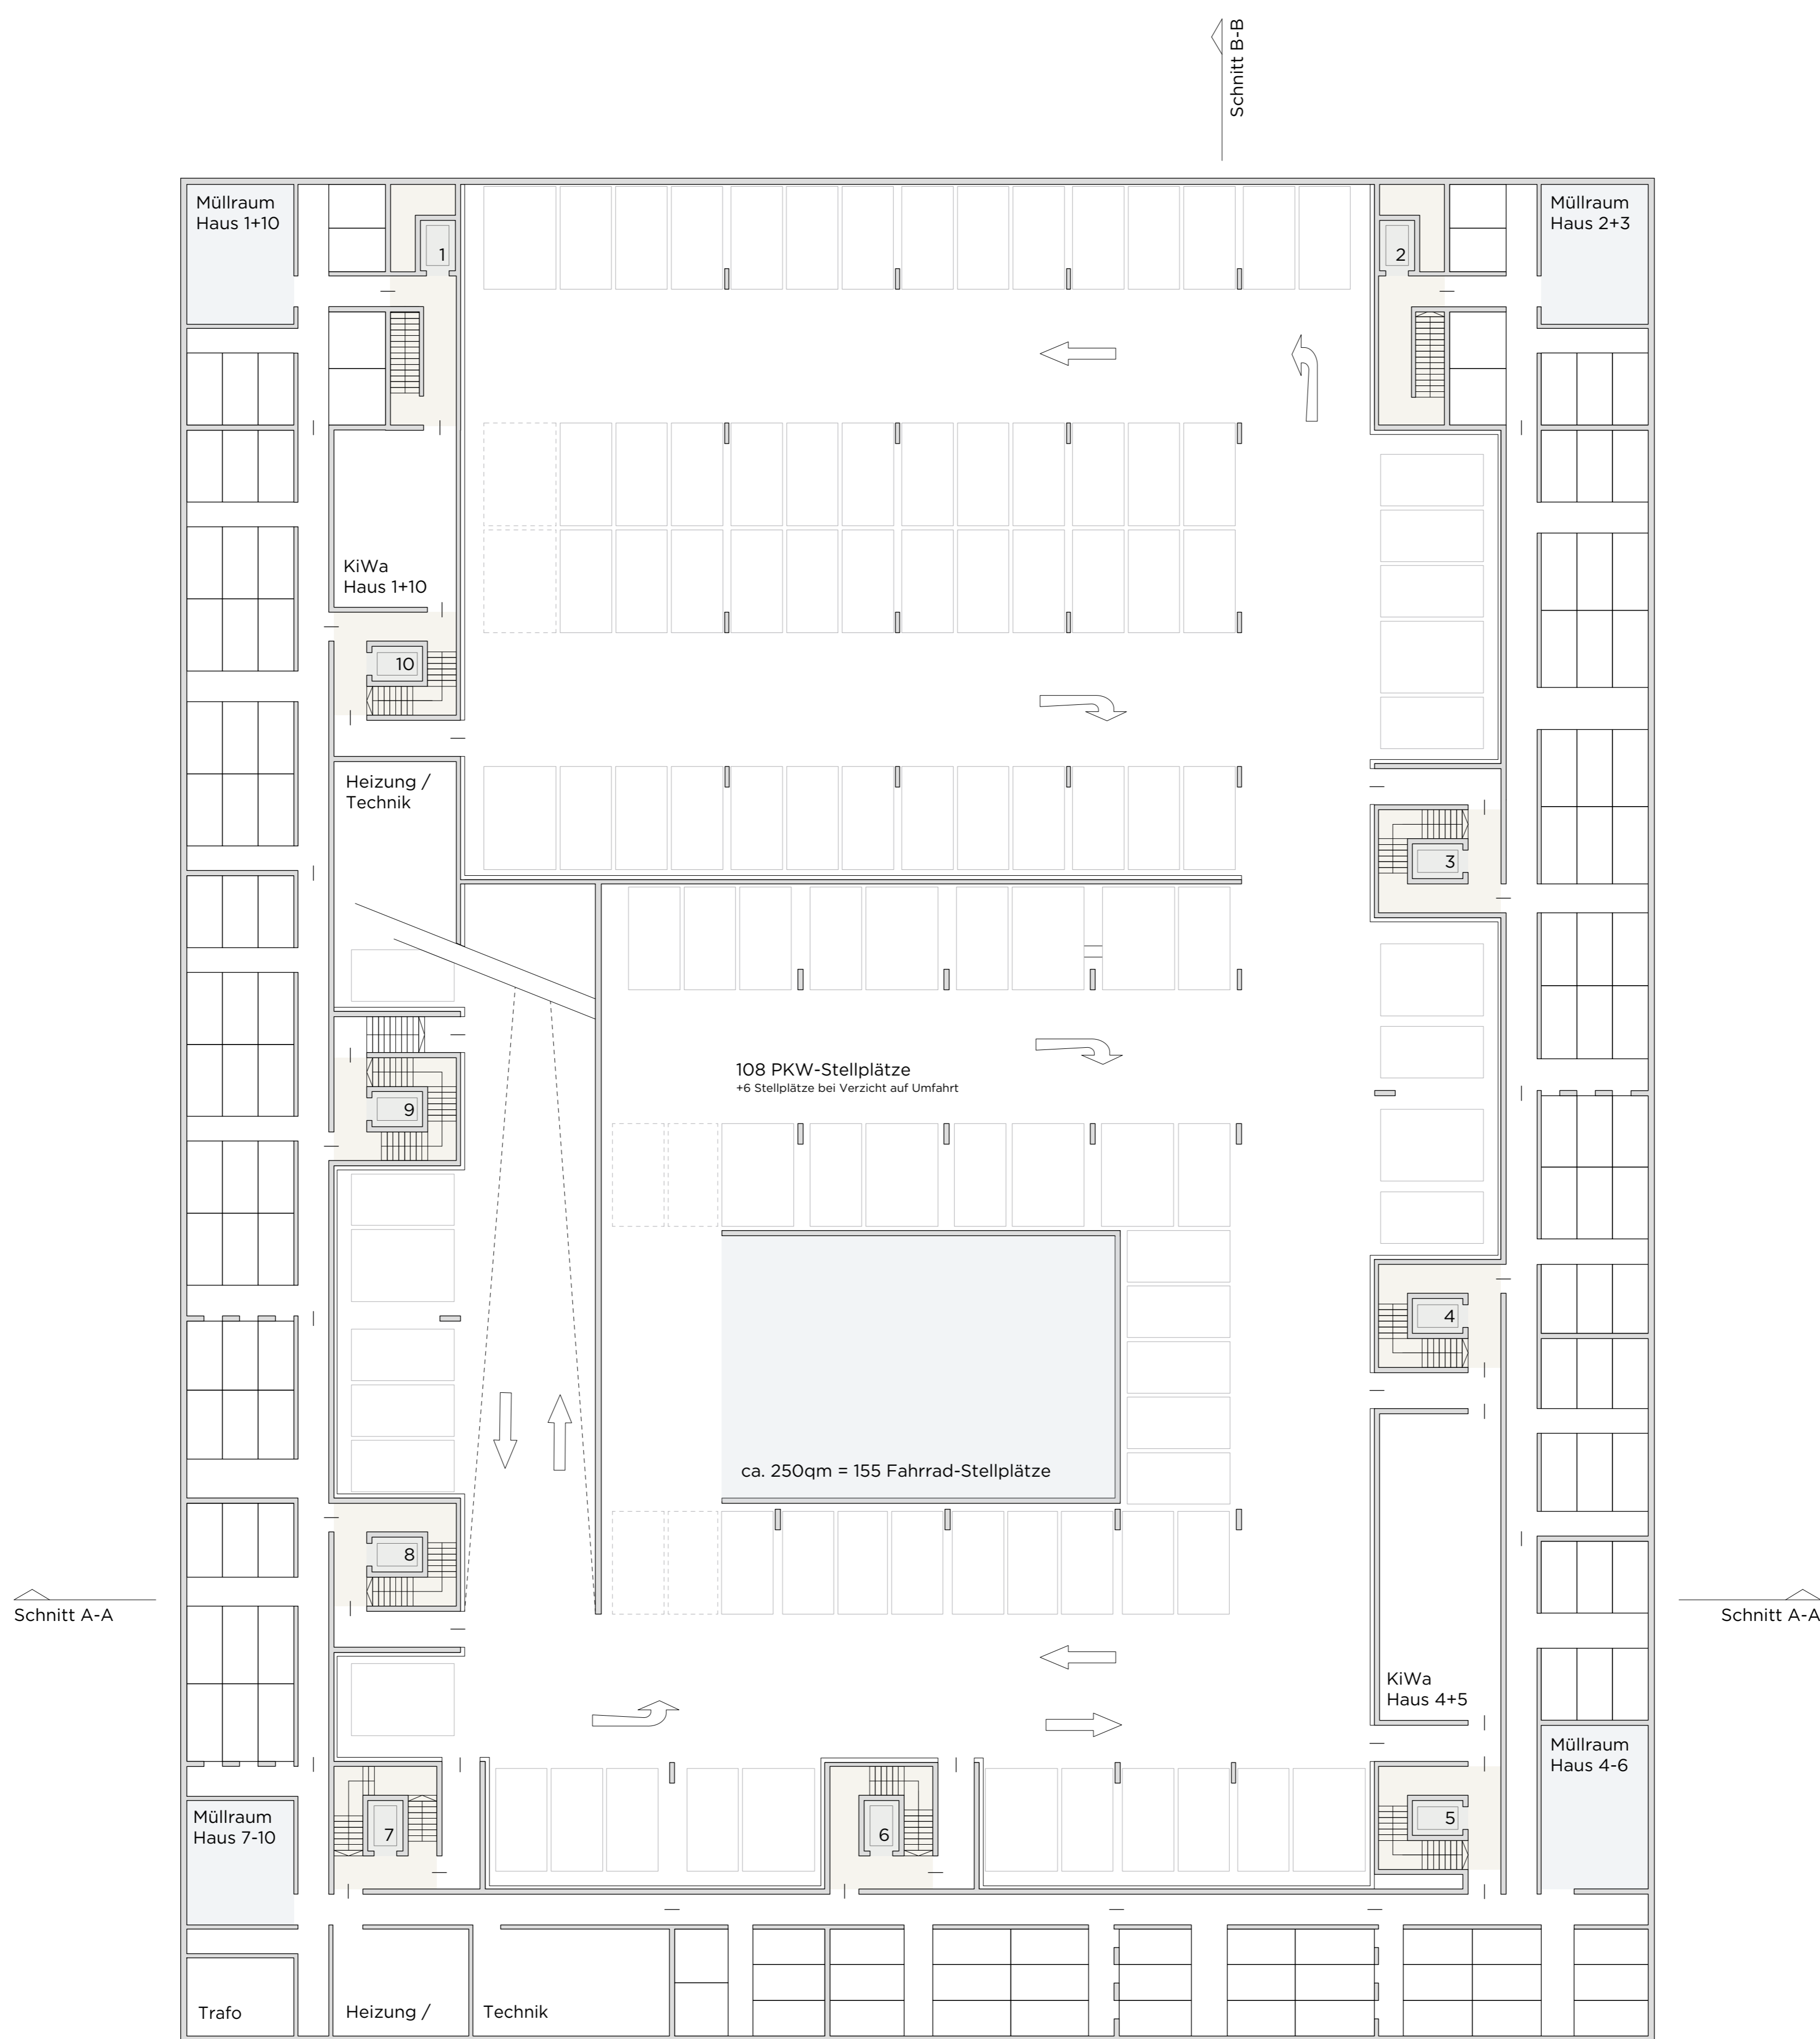

Grundriss Zwischengeschoss UG -1 | M 1:200

Erklärung Geschosse

Stellplatznachweis

KFZ-Stellplätze		Fahrradstellplätze	
oberirdisch (öffentlich+Gewerbe)	37 Stück	oberirdisch (Besucher+ Kurzzeit)	ca. 40 Stück
unterirdisch (Wohnungen)	161 Stück	unterirdisch (privat)	ca. 345 Stück

Grundriss Tiefgarage UG -2 | M 1:200

Ansicht Nord | M 1:200