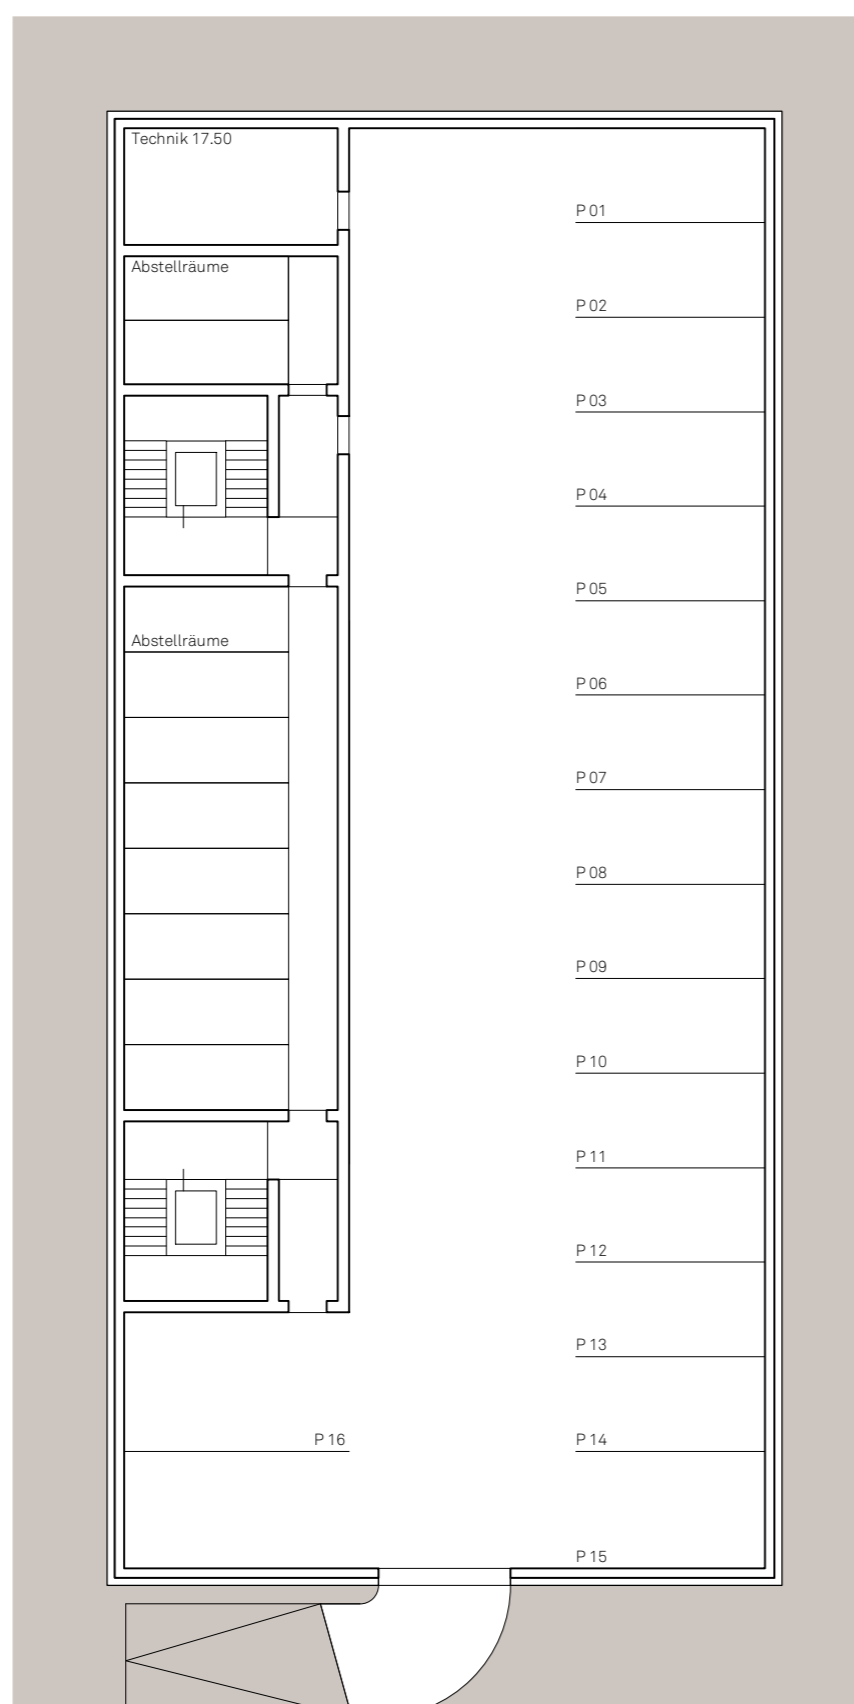

HEINZ-BRENNER-WEG 2/4, ULM - BÖFINGEN

Grundriss TG 1:200

Grundriss EG 1:200

Ansicht von Osten 1:200

Ansicht von Süden 1:200