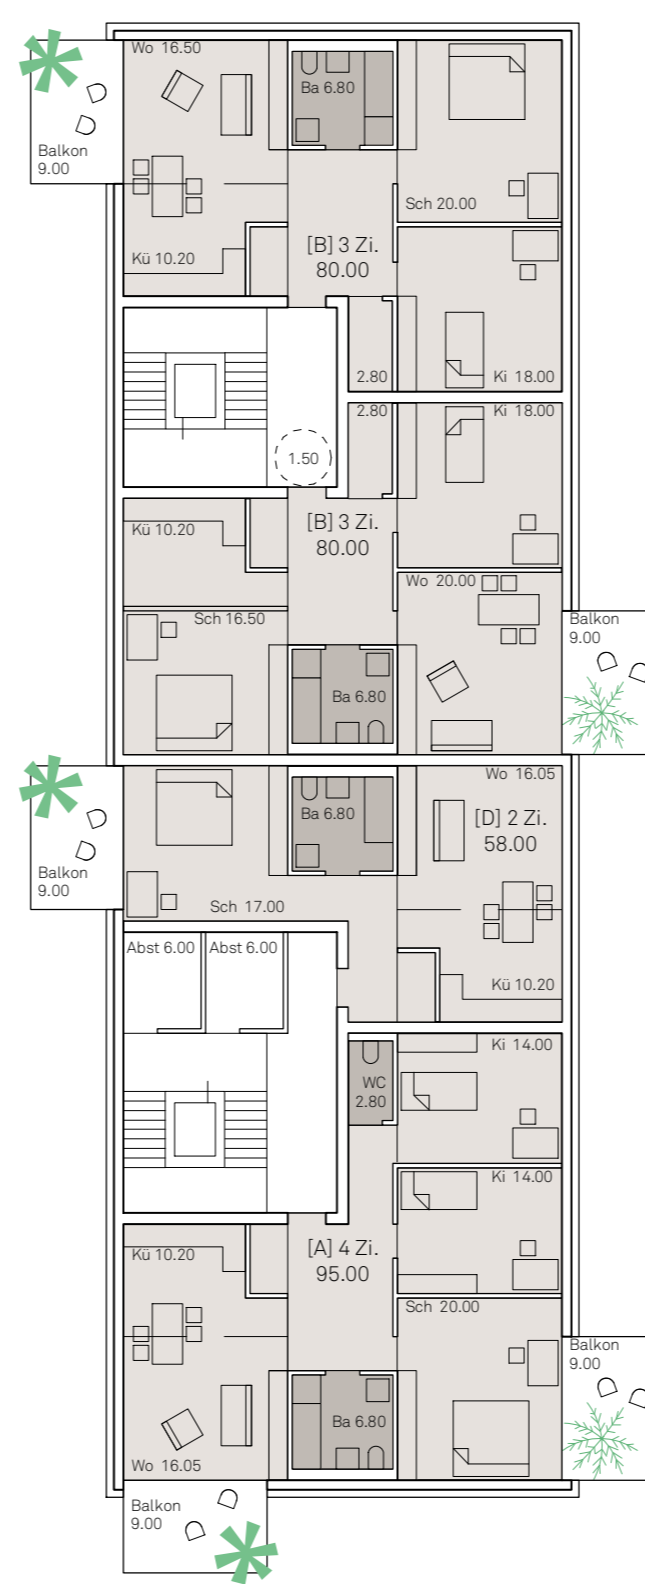

HEINZ-BRENNER-WEG 2/4, ULM - BÖFINGEN

Lageplan 1:200

Grundriss 1. OG 1:200

Grundriss 2. OG 1:200

Grundriss 3. OG 1:200

Westansicht

Ansicht von Westen 1:200

Südansicht

Ansicht von Norden 1:200