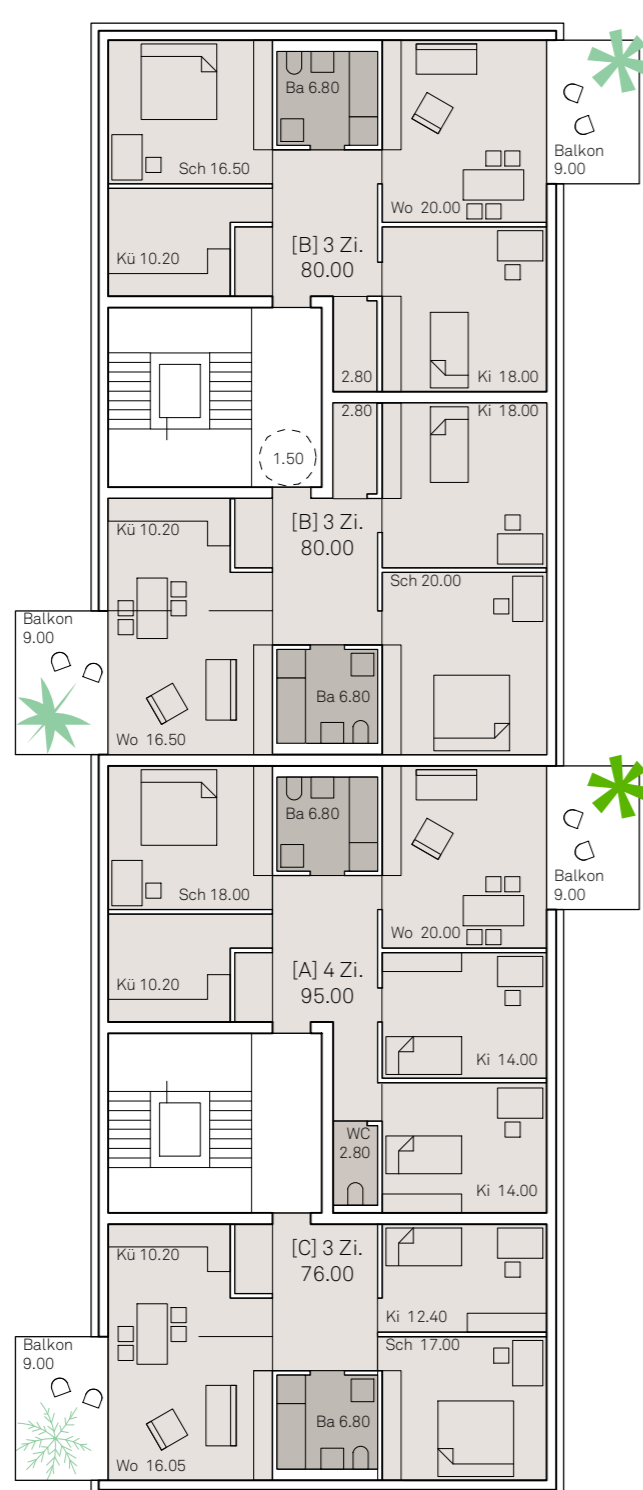

HEINZ-BRENNER-WEG 2/4, ULM - BÖFINGEN

Lageplan 1:200

Grundriss 1. OG 1:200

Grundriss 2. OG 1:200

Grundriss 3. OG 1:200

Westansicht

Ansicht von Westen 1:200

Südansicht

Ansicht von Norden 1:200