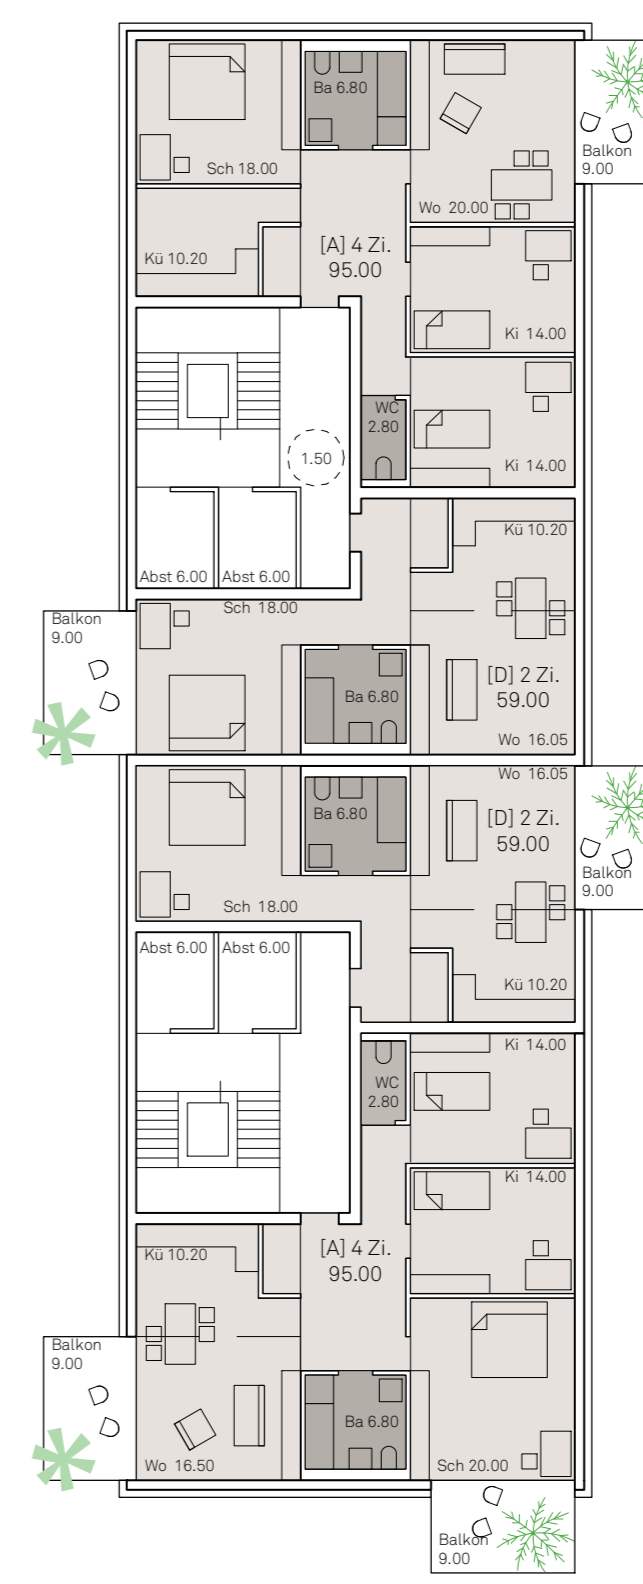

HEINZ-BRENNER-WEG 2/4, ULM - BÖFINGEN

Lageplan 1:200

Grundriss 1. OG 1:200

Grundriss 2. OG 1:200

Grundriss 3. OG 1:200

Westansicht

Ansicht von Westen 1:200

Südansicht

Ansicht von Norden 1:200