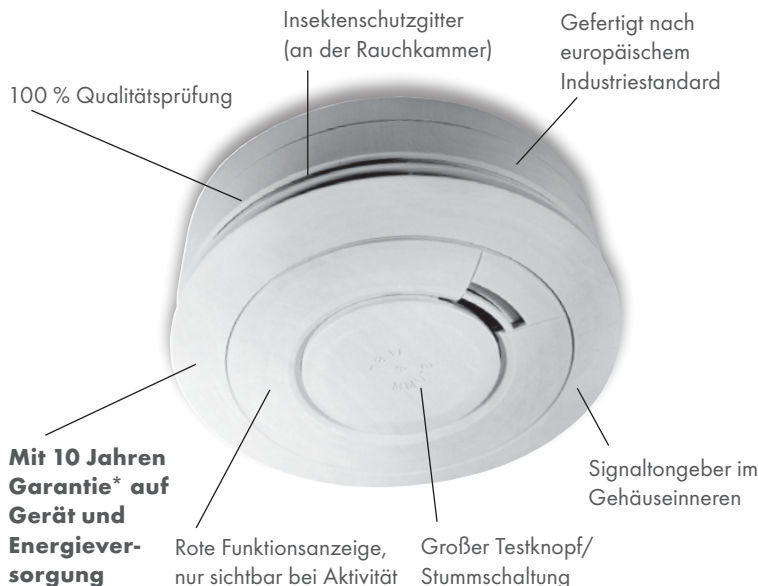

kaloPRIMUS: Rauchmelder für die Wohnungswirtschaft